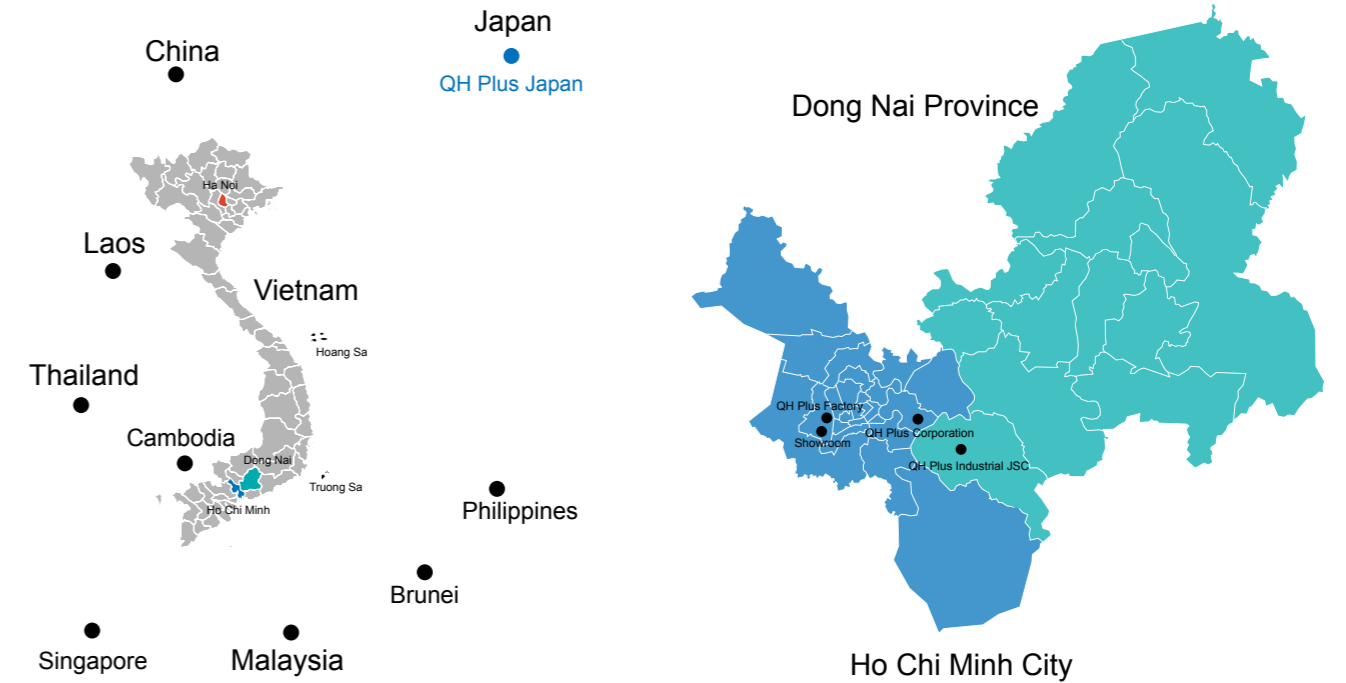

LIÊN HỆ

CÔNG TY CỔ PHẦN QH PLUS

[A] R1 - 34, Hưng Gia 5, Phường Tân Phong, Quận 7, Thành phố Hồ Chí Minh
[P] +84 8 54 111 977/88
[F] +84 8 54 111 944/90
[E] qhplus@qhplus.com
[W] www.qhplus.com

CÔNG TY CỔ PHẦN CÔNG NGHIỆP QH PLUS

[A] Đường N1, KCN Dệt May Nhơn Trạch, Huyện Nhơn Trạch, Tỉnh Đồng Nai
[P] +84 61 3568 079/81
[F] +84 61 3568 080/82
[E] qhpi@qhplus.com

QH PLUS NHẬT BẢN

[A] Tầng 3, 22-14,1-Chome, Kitahorie, Nishi-ku, Osaka, 550-0014, Nhật Bản
[P] +81 6 6537 7694
[F] +81 6 6536 2850
[E] qhpi@qhplus.com