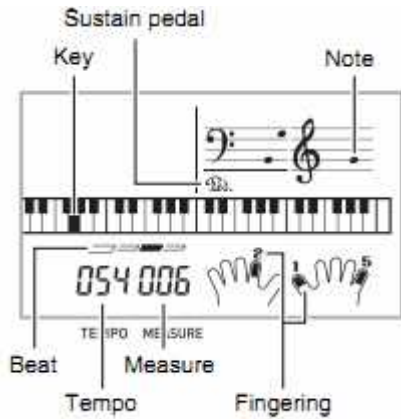

Bạn có thể chỉnh âm lượng của phần hòa đệm tự động bằng cách nhấn FUNCTION nhiều lần sao để màn hình hiển thị “AcompVol”

Sử dụng nhóm phím hoặc (+) (-) để thay đổi âm lượng của phần đệm tự động.

### CÁCH SỬ DỤNG NHỮNG BÀI HÁT ĐÃ ĐƯỢC LƯU TRỮ TRONG ĐÀN

Để phát một bài hát đã được lưu trữ trong đàn bạn cần làm những bước sau:

- Nhấn SONG BANK (15)

**Song number:** số thứ tự bài hát ( bạn hãy lưu ý nhớ số thứ tự bài hát mà bạn thích nhất trong cây đàn này để khi muốn nghe bạn chỉ cần bấm những con số đó).

**Tune name:** tên bài hát.

- Sử dụng các con số (16) hoặc (+) (-) để xuất hiện tên bài hát ( 3 con số).
- Nhấn START/STOP (11) để phát bài hát.

**Key:** Phím đàn tương ứng với nốt nhạc trong bài hát đang được phát.

**Sustain Pedal:** ký hiệu sử dụng Pedal chân.

**Note:** nốt nhạc của bài nhạc đang phát.

**Beat:** nhịp ( thay đổi tùy theo loại nhịp).

**Measure:** số ô nhịp.

**Fingering:** số ngón tay.

- Nhấn START /STOP (11) để ngừng phát.