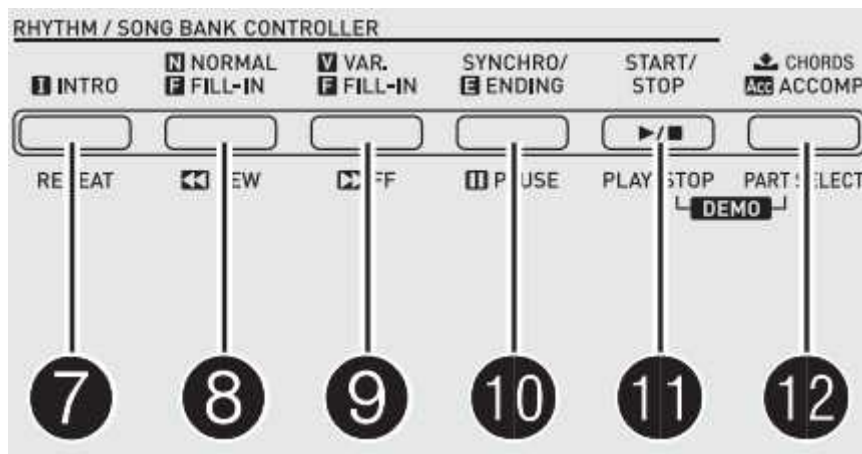

**Tune name:** tên bài hát.

- Sử dụng các con số (16) hoặc (+) (-) để xuất hiện tên bài hát ( 3 con số).
- Nhấn START/STOP (11) để phát bài hát.

**Key:** Phím đàn tương ứng với nốt nhạc trong bài hát đang được phát.

**Sustain Pedal:** ký hiệu sử dụng Pedal chân.

**Note:** nốt nhạc của bài nhạc đang phát.

**Beat:** nhịp ( thay đổi tùy theo loại nhịp).

**Measure:** số ô nhịp.

**Fingering:** số ngón tay.

- Nhấn START /STOP (11) để ngừng phát.

Khi bài hát đang phát, nếu bạn nhấn:

- **Pause (10)** : bài hát sẽ tạm dừng, nhấn lần nữa bài hát phát tiếp tục.
- **Forward (9)**: bài hát sẽ chạy nhanh tới đoạn nhạc bạn muốn nghe theo chiều từ đầu bài hát tới cuối bài hát.
- **Rew (8)**: sẽ chạy ngược lại để tới chỗ đoạn nhạc bạn muốn nghe.