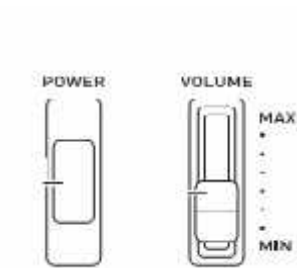

## **KHỞI ĐỘNG ĐÀN**

- Nhấn POWER để mở đàn.
- Điều chỉnh âm thanh to nhỏ bằng cách gạt cần VOLUME.

Khi mở đàn và nếu không sử dụng trong vòng 30 phút thì nguồn điện của đàn sẽ tự động tắt nguồn. Nếu đang sử dụng Pin đàn sẽ tắt trong khoảng 6 phút. Bạn cũng có thể vô hiệu hóa chức năng này bằng cách nhấn, giữ nút TONE (13) và nhấn nút POWER.