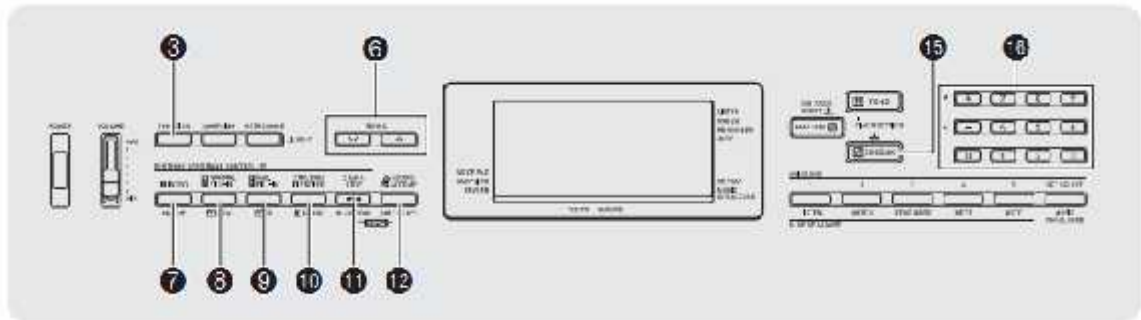

CÁCH SỬ DỤNG NHỮNG BÀI HÁT ĐÃ ĐƯỢC LƯU TRỮ TRONG ĐÀN