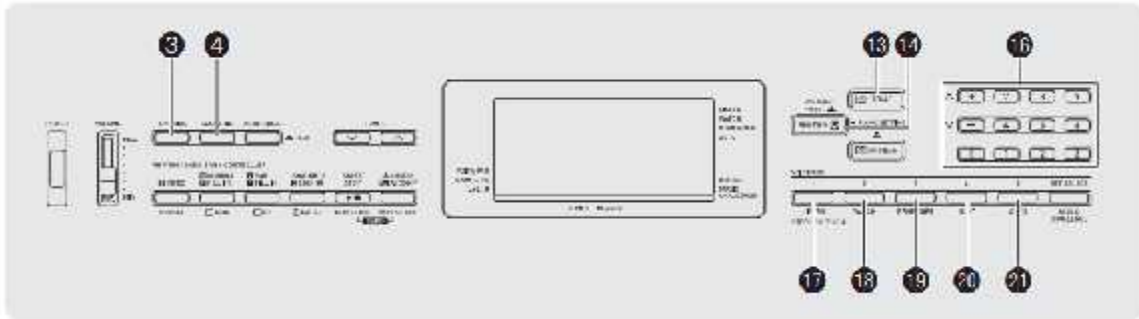

## **KHỞI ĐỘNG ĐÀN**

- Nhấn POWER để mở đàn.
- Điều chỉnh âm thanh to nhỏ bằng cách gạt cần VOLUME.

Khi mở đàn và nếu không sử dụng trong vòng 30 phút thì nguồn điện của đàn sẽ tự động tắt nguồn. Nếu đang sử dụng Pin đàn sẽ tắt trong khoảng 6 phút. Bạn cũng có thể vô hiệu hóa chức năng này bằng cách nhấn, giữ nút TONE (13) và nhấn nút POWER.