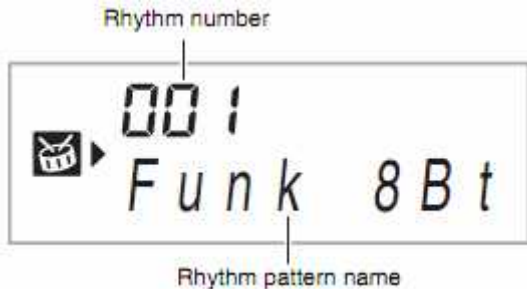

Sử dụng các hợp âm tay trái cùng với phần đệm hòa âm tự động của CTK 2200, bạn sẽ cảm nhận được sự hòa thanh trong âm nhạc khi những âm thanh được vang lên như một dàn nhạc hiện đại.

- Nhấn RHYTHM (14)