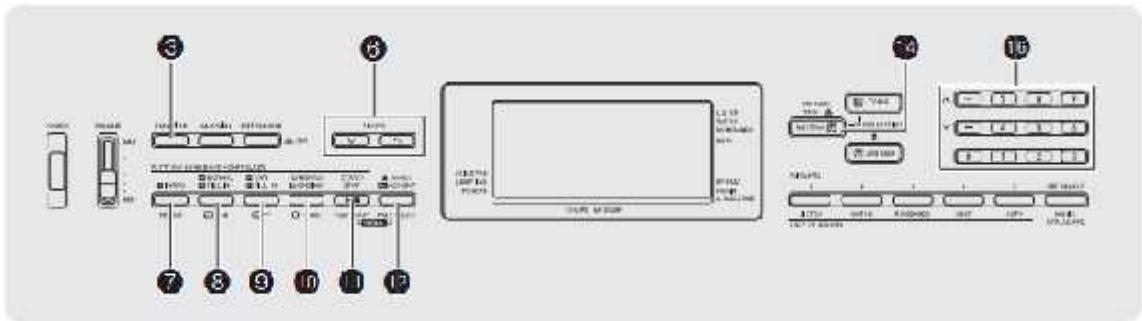

CHỌN & CHƠI MỘT ĐIỀU (RHYTHM)