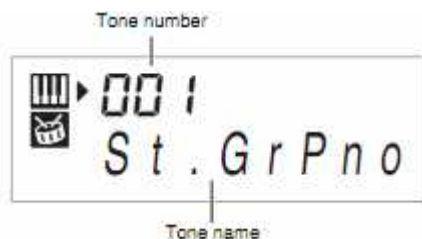

## **KHỞI ĐỘNG ĐÀN**

- Nhấn POWER để mở đàn.
- Điều chỉnh âm thanh to nhỏ bằng cách gạt cần VOLUME.

Khi mở đàn và nếu không sử dụng trong vòng 30 phút thì nguồn điện của đàn sẽ tự động tắt nguồn. Nếu đang sử dụng Pin đàn sẽ tắt trong khoảng 6 phút. Bạn cũng có thể vô hiệu hóa chức năng này bằng cách nhấn, giữ nút TONE (13) và nhấn nút POWER.

## **CHỌN ÂM SẮC ( TONE)**

- Nhấn TONE (13)

- Sử dụng nhóm số để chỉnh âm sắc bạn muốn, bạn phải nhấn 3 con số  
Vd: âm sắc PIANO, bạn nhấn 0 – 0 – 1 .